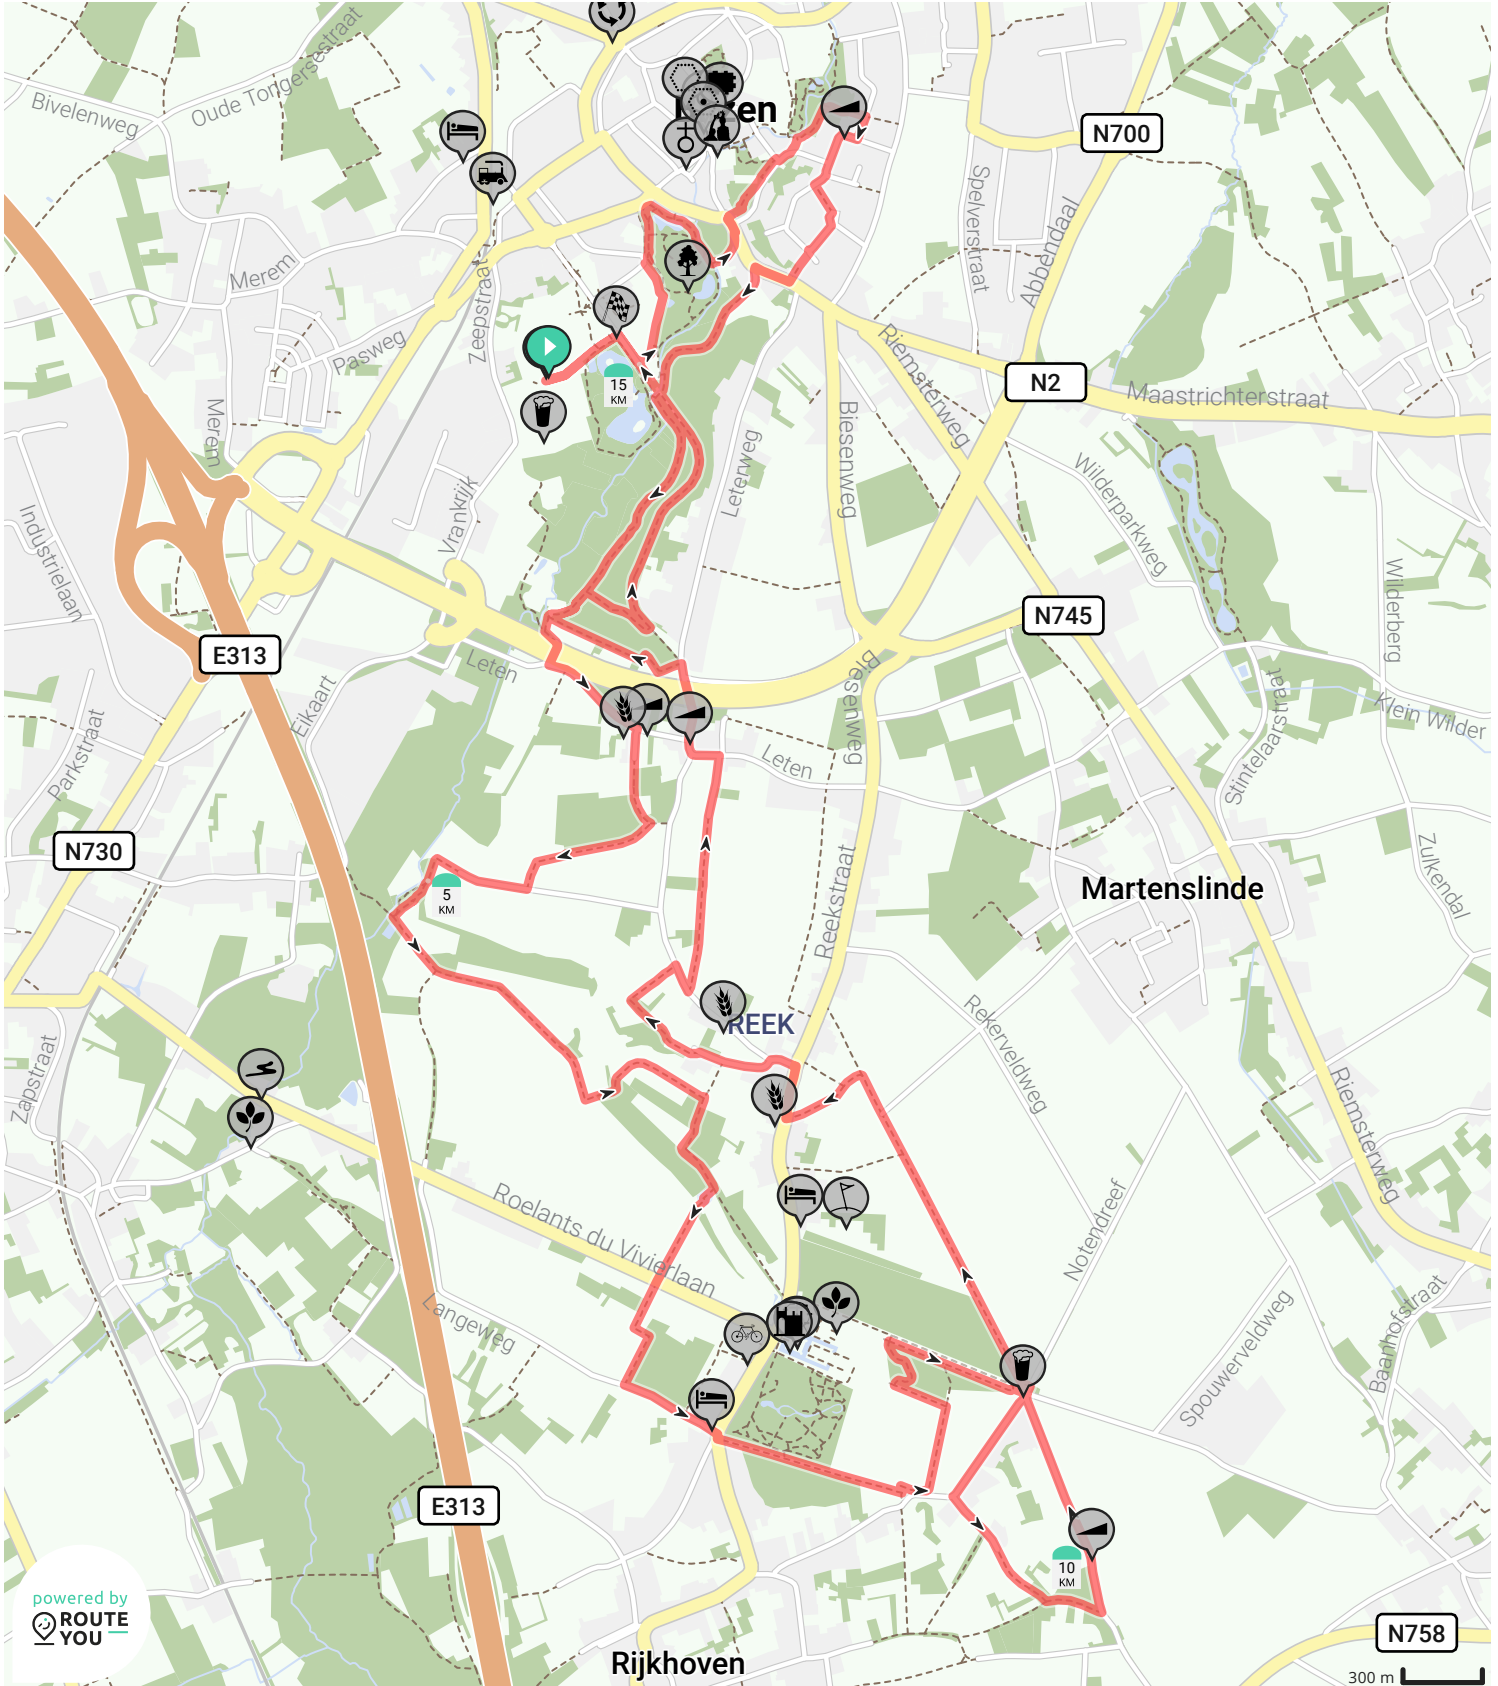

offroad bilzen lang

Bekijk op mobiel

Door Steven

-  Lengte: 15.33 km
-  Stijging: 193 m
-  Moeilijkheidsgraad: 5/10

-  Zeepstraat, 3740 Bilzen, België
-  Zeepstraat, 3740 Bilzen, België

powered by
