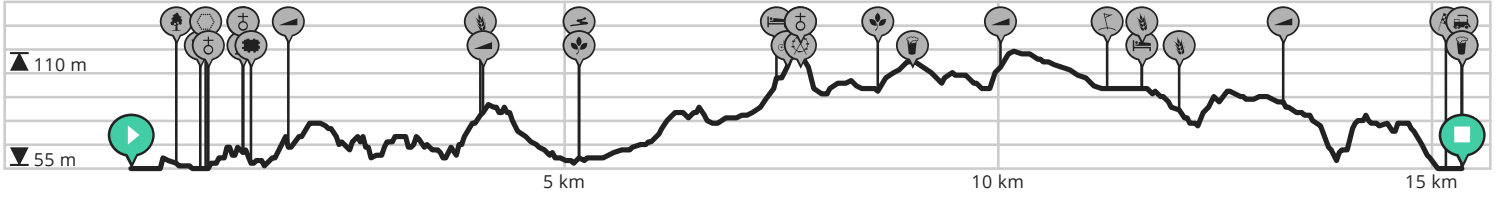

offroad bilzen lang

Bekijk op mobiel

Door Steven

-  Lengte: 15.33 km
-  Stijging: 193 m
-  Moeilijkheidsgraad: 5/10

-  Zeepstraat, 3740 Bilzen, België
-  Zeepstraat, 3740 Bilzen, België

powered by
